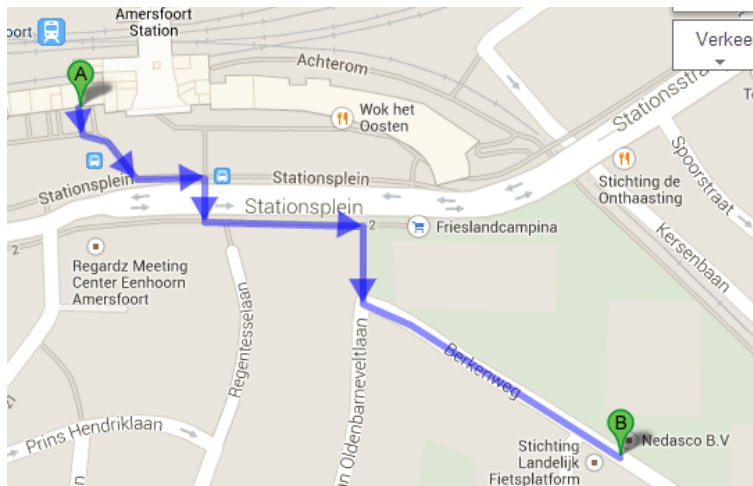

Brengt u een bezoek aan het kantoor van Nedasco? Plan dan hier alvast uw reis.

Adresgegevens

Nedasco
Berkenweg 11
3818 LA AMERSFOORT

Met de auto

Uw route plant u snel en eenvoudig via [Google Maps](#).

Heeft u een afspraak gemaakt met één van onze medewerkers? Dan kunt u parkeren op het parkeerterrein van Nedasco. Zoals u hiernaast ziet, bevindt de ingang zich aan de andere kant van het gebouw.

Met de trein

Nedasco is uitstekend bereikbaar met het openbaar vervoer. Het kantoor ligt één straat achter het centraal station van Amersfoort.

- Als u de hoofduitgang van station Amersfoort uitloopt, komt u op het stationsplein.
- Steek de autoweg over en houd links aan op het voetpad.
- De eerste zijstraat aan uw rechterhand is de 'Regentesselaan'.
- De tweede zijstraat aan uw rechterhand is de 'Johan van Oldenbarneveltlaan'.
- Wandel deze straat in en sla meteen linksaf de Berkenweg in.
- U vindt Nedasco in het tweede gebouw aan uw linkerkant.